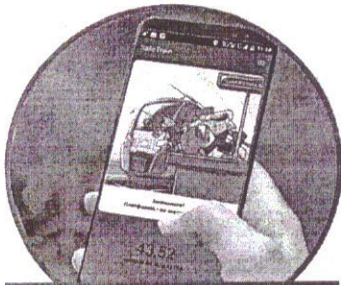

БЕЗОПАСНОСТЬ ДЕТЕЙ - ЗАБОТА РОДИТЕЛЕЙ

БЕРЕГИСЬ ПОЕЗДА- SAFETRAIN¹

Звуковое предупреждение ребенка о приближении к опасной зоне движения поездов